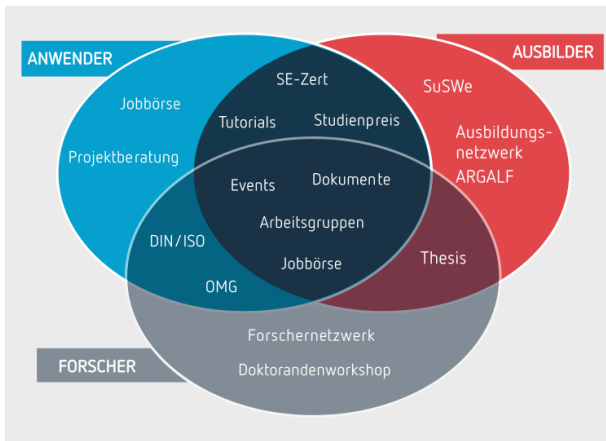

GESTALTEN

Systems Engineering ist die Basis für die disziplinübergreifende Zusammenarbeit. Es ist Grundlage für die erfolgreiche Kommunikation und Koordination aller Fachdisziplinen. Die Definition von Funktionen und Architekturen, die Festlegung adäquater Prozesse, das Management anspruchsvoller Projekte oder die Integration in ein funktionierendes System: Das ist die Domäne des Systems Engineerings.

DIE TECHNISCHEN SYSTEME VON MORGEN KÖNNEN OHNE SYSTEMS ENGINEERING NICHT MEHR EFFIZIENT ENTWICKELT WERDEN!

UNSERE AKTIVITÄTEN

Wir sind lokal, national und international mit unseren Aktivitäten vertreten. Informieren Sie sich auf www.gfse.org/events über:

- → Konferenzen, Symposien, Fachvorträge
- → Arbeitsgruppen, Seminare, Workshops
- → GetTogether und Social Events