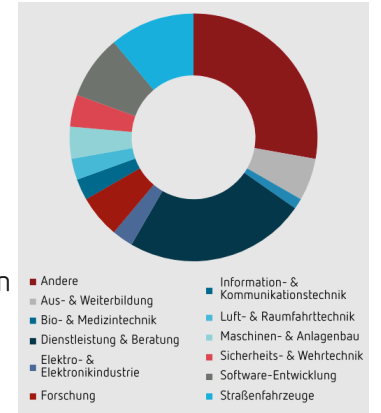

INTEGRATION

Mit der GfSE sind Sie in das weltweite Netzwerk von INCOSE eingebettet. Wir entwickeln mit Ihnen gemeinsam die akzeptierten Prozesse und erprobten Methoden für ein fundiertes Systems Engineering weiter. Ein branchenübergreifendes und einheitliches Verständnis des Systems Engineerings ist die Basis für die erfolgreiche Systementwicklung und damit Ihrer Wettbewerbsfähigkeit.

WIR STÄRKEN DAS SYSTEMS ENGINEERING, SIE STEIGERN IHRE WETTBEWERBSFÄHIGKEIT!

IHR MEHRWERT? – MEHR WERTE!

- Zugang zu neuen Kunden und Entscheidungsträgern
- Kontakte zu neuen Mitarbeitern und Systems Engineering Experten
- Zielgerichtete Fort- und Weiterbildungen
- Zugang zu und Beteiligung an EU-Projekten
- Standardisierung & Normung
- Aktiver Industriearbeitskreis "Systems Engineering Best Practice Circle"
- Best Practices und innovative Ansätze
- Zugriff auf geschützte Anwenderbeispiele, Handbücher, Software-Beratung, etc.
- Rabatte auf sämtliche Leistungen der GfSE für Ihre Mitarbeitenden

MITGLIEDER

Unsere Mitglieder tragen Verantwortung für die erfolgreiche Entwicklung komplexer technischer Systeme. Bei uns engagieren sich:

- Anwender aus Industrie und öffentlicher Trägerschaft
- Ausbilder und Berater
- Wissenschaftler aus Hochschulen und Industrieforschung